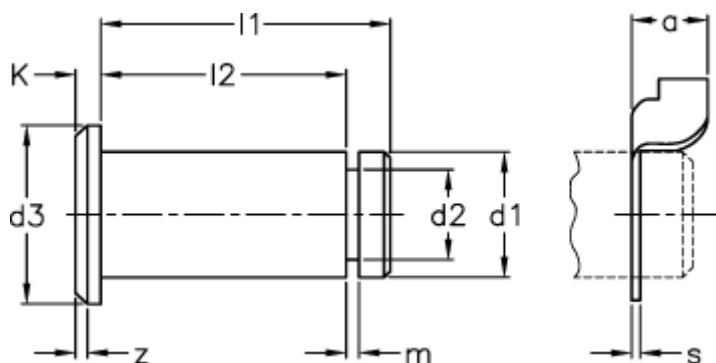

Article number: 1405908

Description: KLEE Bolt BEK 8x20x16,5
Steel, zinc plated, incl. KL-retainer

Measures

a = 4.1

d1 h11 = 8

d2 -0,2 = 6

d3 h14 = 12

k js 14 = 2.0

l1 js 15 = 20.0

l2 +0,3 = 16.5

m +0,1 = 0.94

s = 0.5

Weight (g) = 9.0

z = 1.0